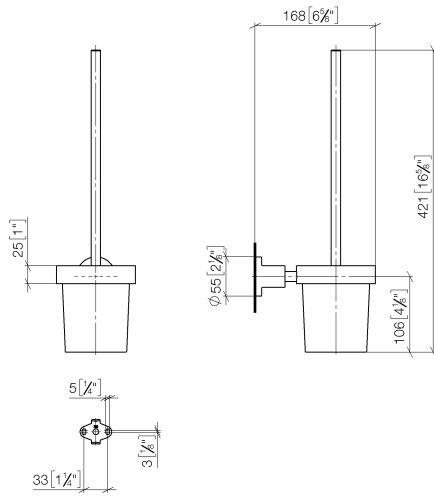

83 900 892

- crystal glass brush holder, matte
- brush, matte black
- width 110mm
- height 415 mm
- 180mm projection

	Chrome	83 900 892-00
	Brushed Platinum	83 900 892-06
	Platinum	83 900 892-08
	Dark Chrome	83 900 892-19
	Brushed Durabrass (23kt Gold)	83 900 892-28
	Matte Black	83 900 892-33
	Brushed Champagne (22kt Gold)	83 900 892-46
	Champagne (22kt Gold)	83 900 892-47
	Brushed Chrome	83 900 892-93
	Brushed Dark Platinum	83 900 892-99

83 900 892

mm [inches]

83 900 892

Parts for other finishes can be found here: Brushed Platinum

Spare parts list

No.	Item Number	Name	Quantity used	Delivery time
1	90 20 97 507 00-00	handle	1	10
2	90 18 50 601 00 90	brush	1	2
3	90 90 04 008 00 82	glass	1	2
4	08 17 20 634-00	holder	1	10
5	08 17 20 624-00	holder	1	10
6	04 31 11 113 00 90	pin	1	2
7	08 17 89 505-00	holder	1	10
8	09 30 11 046 90	disc	1	2
9	08 18 50 586 90	screw	1	2
10	09 23 10 026 90	nut	1	2
11	05 17 20 739 00 90	fixing set	1	2